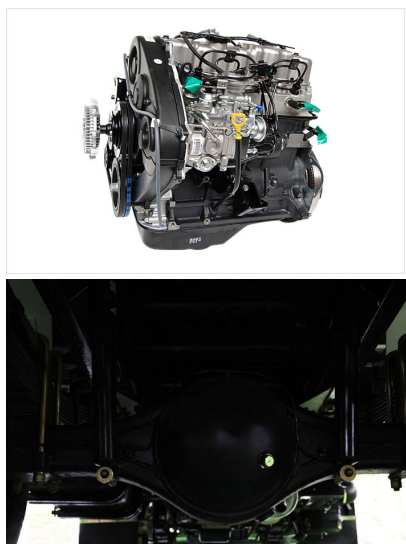

## Thông tin sản phẩm

Giới thiệu chung về xe tải Veam VT150 1.5 tấn.

[Xe tải Veam VT150 1.5 tấn](#) là dòng xe nhỏ gọn mạnh mẽ và bền bỉ thuận tiện trong việc lưu thông các cung đường thành phố ở các con hẻm nhỏ. Được trang bị động cơ, cầu và hộp số Hyundai mạnh mẽ và tiết kiệm nhiên liệu, cùng với đó là cabin đứng sang trọng, tạo góc nhìn rộng cùng với kích thước thùng lớn đây chắc chắn là một đối thủ mạnh trong cùng phân khúc 1.5 tấn và là một sự lựa chọn không thể bỏ qua của quý khách.

Ngoại thất xe tải Veam VT150 1.5 tấn.

- Về cabin của [xe tải Veam VT150 1.5 tấn](#) được thiết kế theo hình hộp vuông mặt kính đứng tạo cảm giác thoải mái khi lái vì có góc nhìn rộng đồng thời gia tăng tính thẩm mỹ cho xe.
- Hệ thống gương chiếu hậu phục vụ tốt mọi góc nhìn.
- Mặt nạ và logo Veam thiết kế tỉ mỉ và đẹp mắt.
- Cabin được dập định hình bằng thép tôi luyện nhiệt độ cao tăng độ cứng cáp.
- Hệ thống đèn halogen được thiết kế lớn và đứng tăng độ sáng cho xe khi đi buổi tối.

Nội thất của xe tải Veam VT150 1.5 tấn.

Được trang bị đầy đủ các thiết bị tiện nghi như:

- Điều hòa nhiệt độ
- Radio giải trí và thẻ nhớ
- Tay lái gạt gù có thể điều chỉnh theo tư thế ngồi.
- Ghế bọc simili cao cấp có thể điều chỉnh theo tư thế ngồi.
- Các học dụng đồ tiện dụng
- Nhựa thiết kế tablo cao cấp.

Động cơ và hiệu suất xe tải Veam VT150 1.5 tấn.

- Xe tải Veam VT150 1.5 tấn Được trang bị động cơ, cầu và hộp số đến từ nhà sản xuất xe tải hàng đầu thế giới là Hyundai giúp cho xe vận hành êm ái, mạnh mẽ, bền bỉ và tiết kiệm nhiên liệu
- Hệ thống khung gầm được tạo ra từ thép cứng cáp chịu tải trọng cao.