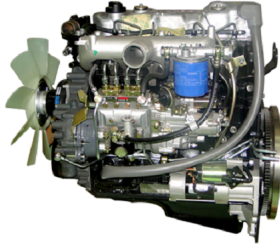

Xe tải Veam VT340 3.5 tấn động cơ Hyundai D4DB 3.9L

Công ty cổ phần Nam Phong đơn vị phân phối nhập khẩu xe chuyên nghiệp và uy tín cam kết.

- Giao xe tải Veam VT340 3.5 tấn đúng thời gian
- Đóng thùng theo đúng tiêu chuẩn hoặc yêu cầu khách hàng.
- Bán hàng đúng giá chất lượng phục vụ tốt nhất.
- Chế độ bảo hành bảo dưỡng tốt nhất cho quý khách.
- Hân hạnh được phục vụ và đón tiếp quý khách. Liên hệ Mr THANH | 0915748448

Thông số kỹ thuật xe tải Veam VT340 3.5 tấn.

Nhãn hiệu	VEAM					
Số loại	VT340	VT490A	VT490	VT750		
Tải trọng cho phép (Kg)	3490	4990	4990	4990	MB: 7360TK: 7300	
Chiều dài lòng thùng (mm)	6035	5095	6035	6050		
Chiều dài cơ sở (mm)	4500	3800	4500	4500		
Công thức bánh xe				4x2		
Cabin						
Loại	Đơn - kiểu lật					
Kích thước cabin: DxRxC (mm)	1590x2070x1975					
Động cơ						
Kiểu loại động cơ	Hàn Quốc - D4DB					
Công suất max/Tốc độ vòng quay (Ps/vòng/phút)	130/2900					
Momen max/Tốc độ vòng quay (N.m/vòng/phút)	373/1800					
Hệ thống truyền động						
Lý hợp	Hàn Quốc, 1 đĩa ma sát khô, dẫn động thủy lực					
Hộp số	Hàn Quốc, 5 số tiến, 1 số lùi					
Cầu chủ động	Hàn Quốc - cầu sau					
Lốp xe						
Số lốp trên trục: I/II/dự phòng	02/04/01					
Cỡ lốp: I/II	7.50-16 (8.25-16)				8.25-16	
Các thông số khác						
Tiêu hao nhiên liệu ở vận tốc 60km/h (L/100Km)	12					
Ắc quy	2x12V-85Ah					

Thông số kỹ thuật chỉ mang tính chất tham khảo và có thể thay đổi tại mỗi thời điểm khác nhau